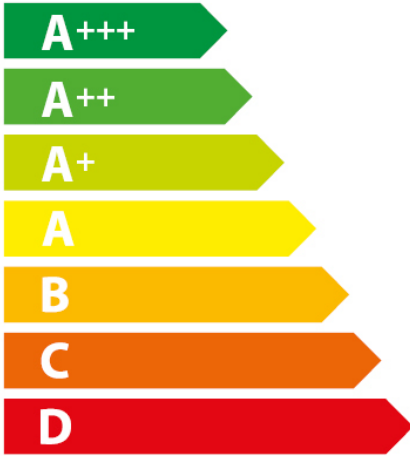

ENERG
енергия · ενεργεια

Electrolux

DXK6012SW 942 150 911

69
kWh/annum

ABCD**E**FG

ABC**C**DEFG

ABC**D**EFG

69dB